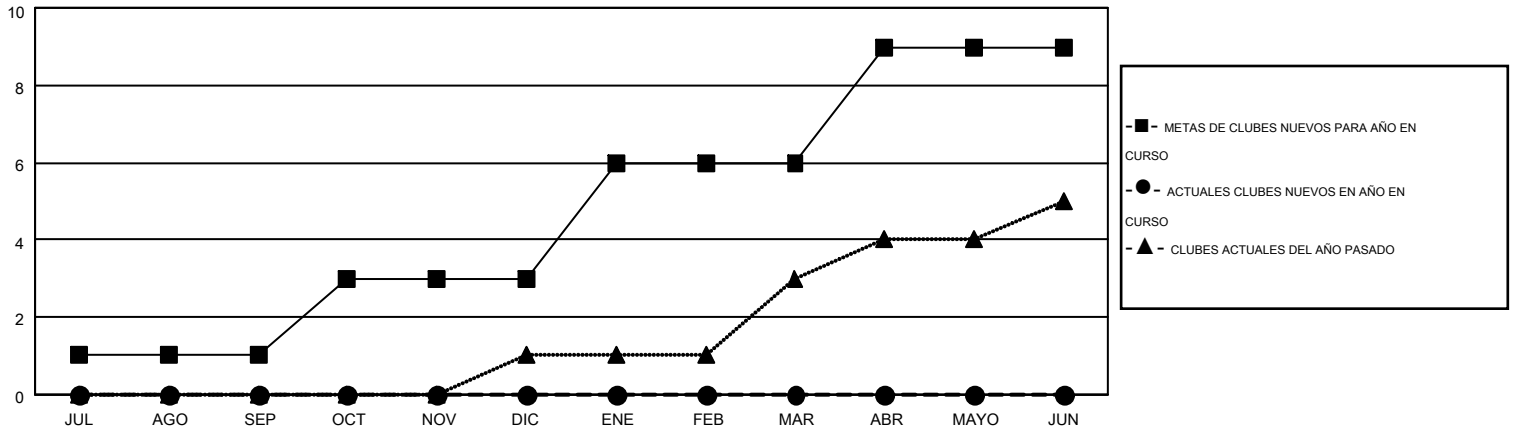

MONTHLY MEMBERSHIP PROGRESS REPORT

Results as of: 7/31/2015

Multiple District 116

LOCATION: SPAIN

GMT: ELISABETH HADERER

GMT DE AE 4

Clubes					socios				
RESULTADOS DE 2015-2016					RESULTADOS DE 2015-2016				
TRIMESTRE	META DE CLUBES NUEVOS	NUEVOS CLUBES	CLUBES DADOS DE BAJA	GANANCIA/PÉRDIDA NETA	TRIMESTRE	META DE SOCIOS NUEVOS	SOCIOS FUNDADORES Y NUEVOS SOCIOS AÑADIDOS	SOCIOS DADOS DE BAJA	GANANCIA/PÉRDIDA NETA
JUL/AGO/SEP	1	0	2	-2	JUL/AGO/SEP	30	19	37	-18
OCT/NOV/DIC	2	0	0	0	OCT/NOV/DIC	57	0	0	0
ENE/FEB/MAR	3	0	0	0	ENE/FEB/MAR	75	0	0	0
ABR/MAYO/JUN	3	0	0	0	ABR/MAYO/JUN	90	0	0	0

METAS Y CIFRA ACUMULATIVA DE CLUBES NUEVOS

METAS Y CIFRA ACUMULATIVA DE SOCIOS

CLUBES DADOS DE BAJA: 2	9 CLUBS OF 82 AÑADIERON 1 O MÁS SOCIOS NUEVOS	DISTRIBUCIÓN POR SEXO
		MASCULINO 1,102 (60.85%)
		FEMENINO 709 (39.15%)
SOCIOS DADOS DE BAJA	CLIC AQUÍ PARA DATOS DE SALUD DE CLUB	SOCIOS EN UNIDAD FAMILIAR 322
FALLECIDOS 1		CABEZA DE FAMILIA 155
CLUB CANCELADO 9		NO ES CABEZA DE FAMILIA 167
OTRO 27		
TOTAL 37		