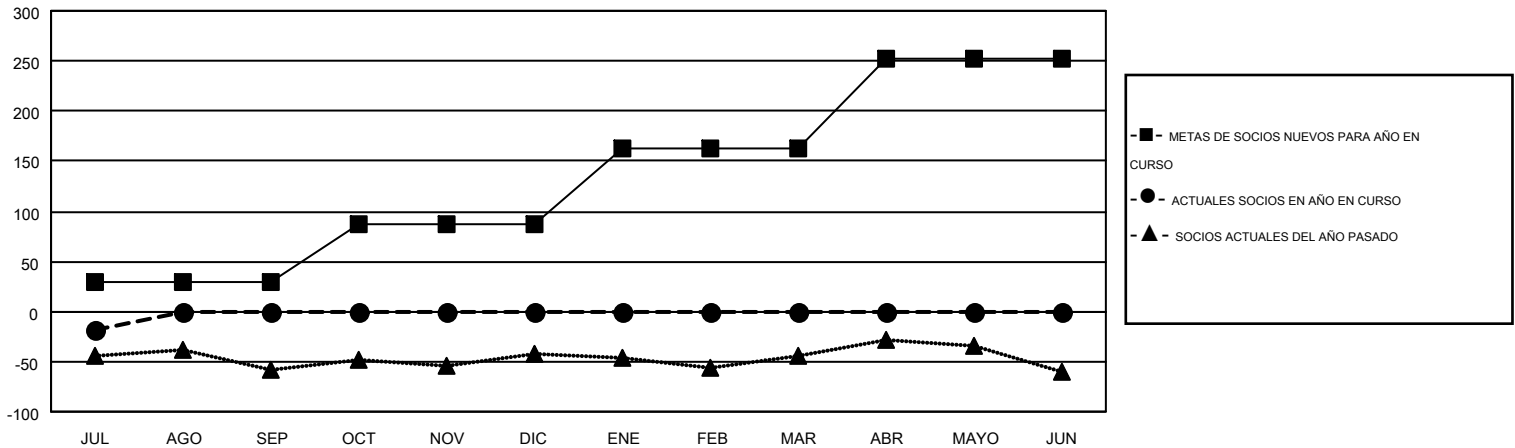

MONTHLY MEMBERSHIP PROGRESS REPORT

Results as of: 7/31/2015

Multiple District 116

LOCATION: SPAIN

GMT: ELISABETH HADERER

GMT DE AE 4

Clubes					socios				
RESULTADOS DE 2015-2016					RESULTADOS DE 2015-2016				
TRIMESTRE	META DE CLUBES NUEVOS	NUEVOS CLUBES	CLUBES DADOS DE BAJA	GANANCIA/PÉRDIDA NETA	TRIMESTRE	META DE SOCIOS NUEVOS	SOCIOS FUNDADORES Y NUEVOS SOCIOS AÑADIDOS	SOCIOS DADOS DE BAJA	GANANCIA/PÉRDIDA NETA
JUL/AGO/SEP	1	0	2	-2	JUL/AGO/SEP	30	19	37	-18
OCT/NOV/DIC	2	0	0	0	OCT/NOV/DIC	57	0	0	0
ENE/FEB/MAR	3	0	0	0	ENE/FEB/MAR	75	0	0	0
ABR/MAYO/JUN	3	0	0	0	ABR/MAYO/JUN	90	0	0	0

METAS Y CIFRA ACUMULATIVA DE CLUBES NUEVOS

METAS Y CIFRA ACUMULATIVA DE SOCIOS

CLUBES DADOS DE BAJA: 2	9 CLUBS OF 82 AÑADIERON 1 O MÁS SOCIOS NUEVOS	DISTRIBUCIÓN POR SEXO
		MASCULINO 1,102 (60.85%)
		FEMENINO 709 (39.15%)
SOCIOS DADOS DE BAJA	CLIC AQUÍ PARA DATOS DE SALUD DE CLUB	SOCIOS EN UNIDAD FAMILIAR 322
FALLECIDOS 1		CABEZA DE FAMILIA 155
CLUB CANCELADO 9		NO ES CABEZA DE FAMILIA 167
OTRO 27		
TOTAL 37		